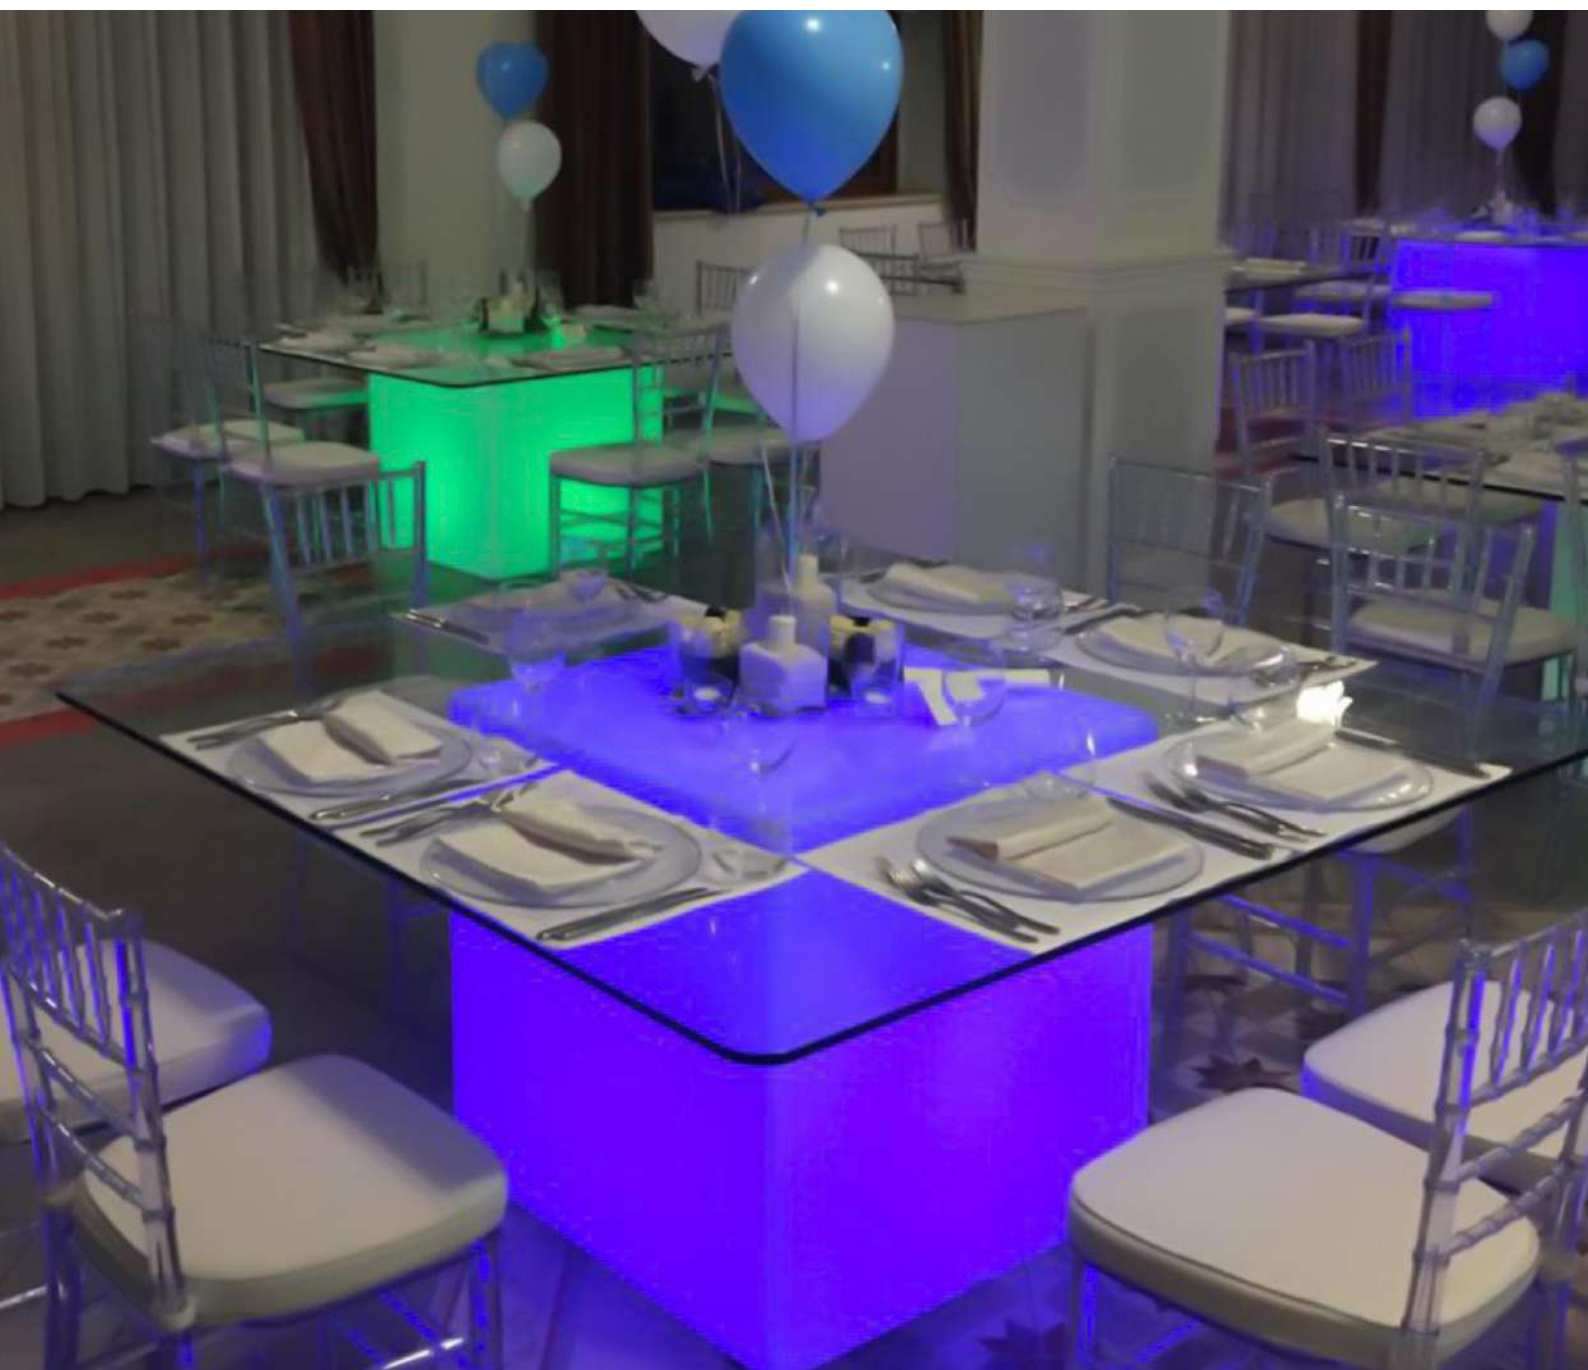

↔ BASE ↓ ALTEZZA ADATTO AD AMBIENTI ESTERNI LUMINOSO