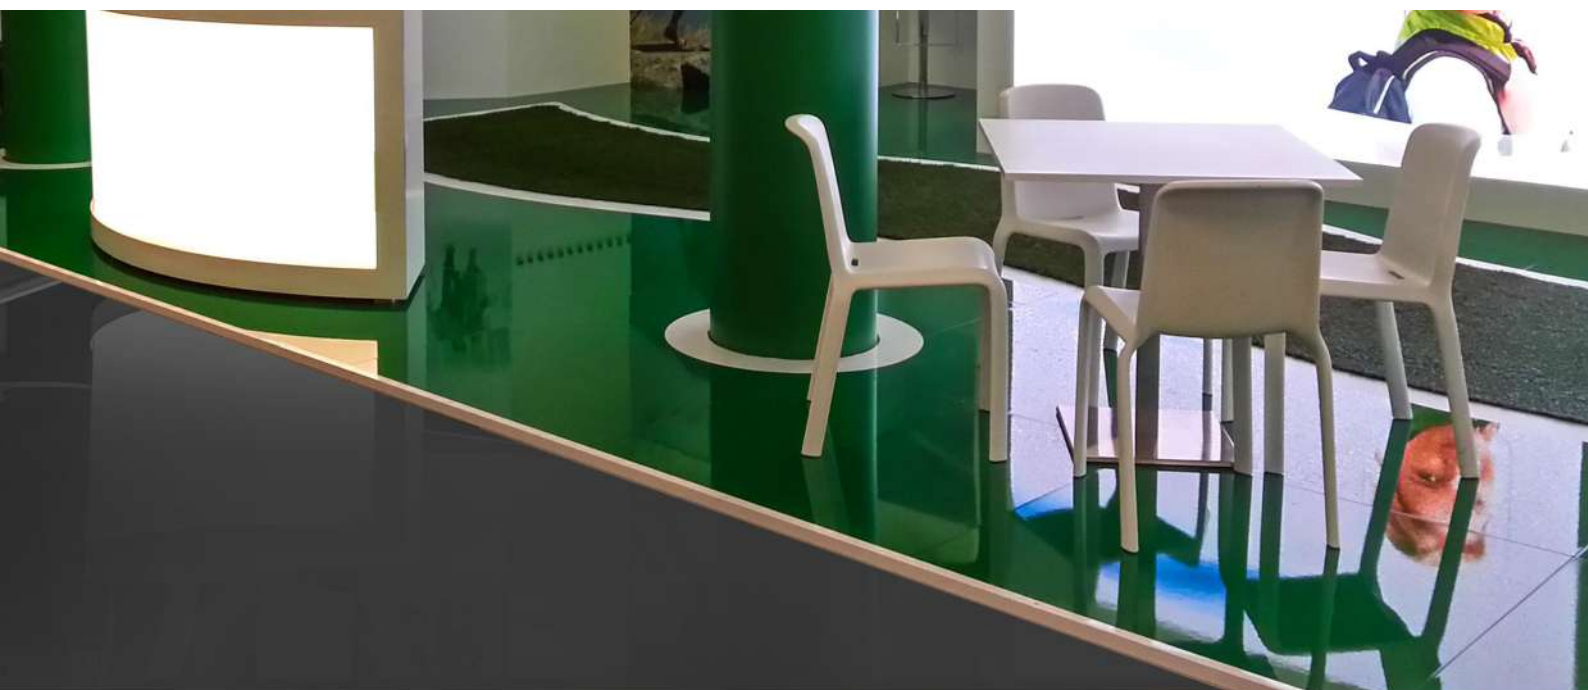

↔ BASE ↓ ALTEZZA ☁️ ADATTO AD AMBIENTI ESTERNI 💡 LUMINOSO