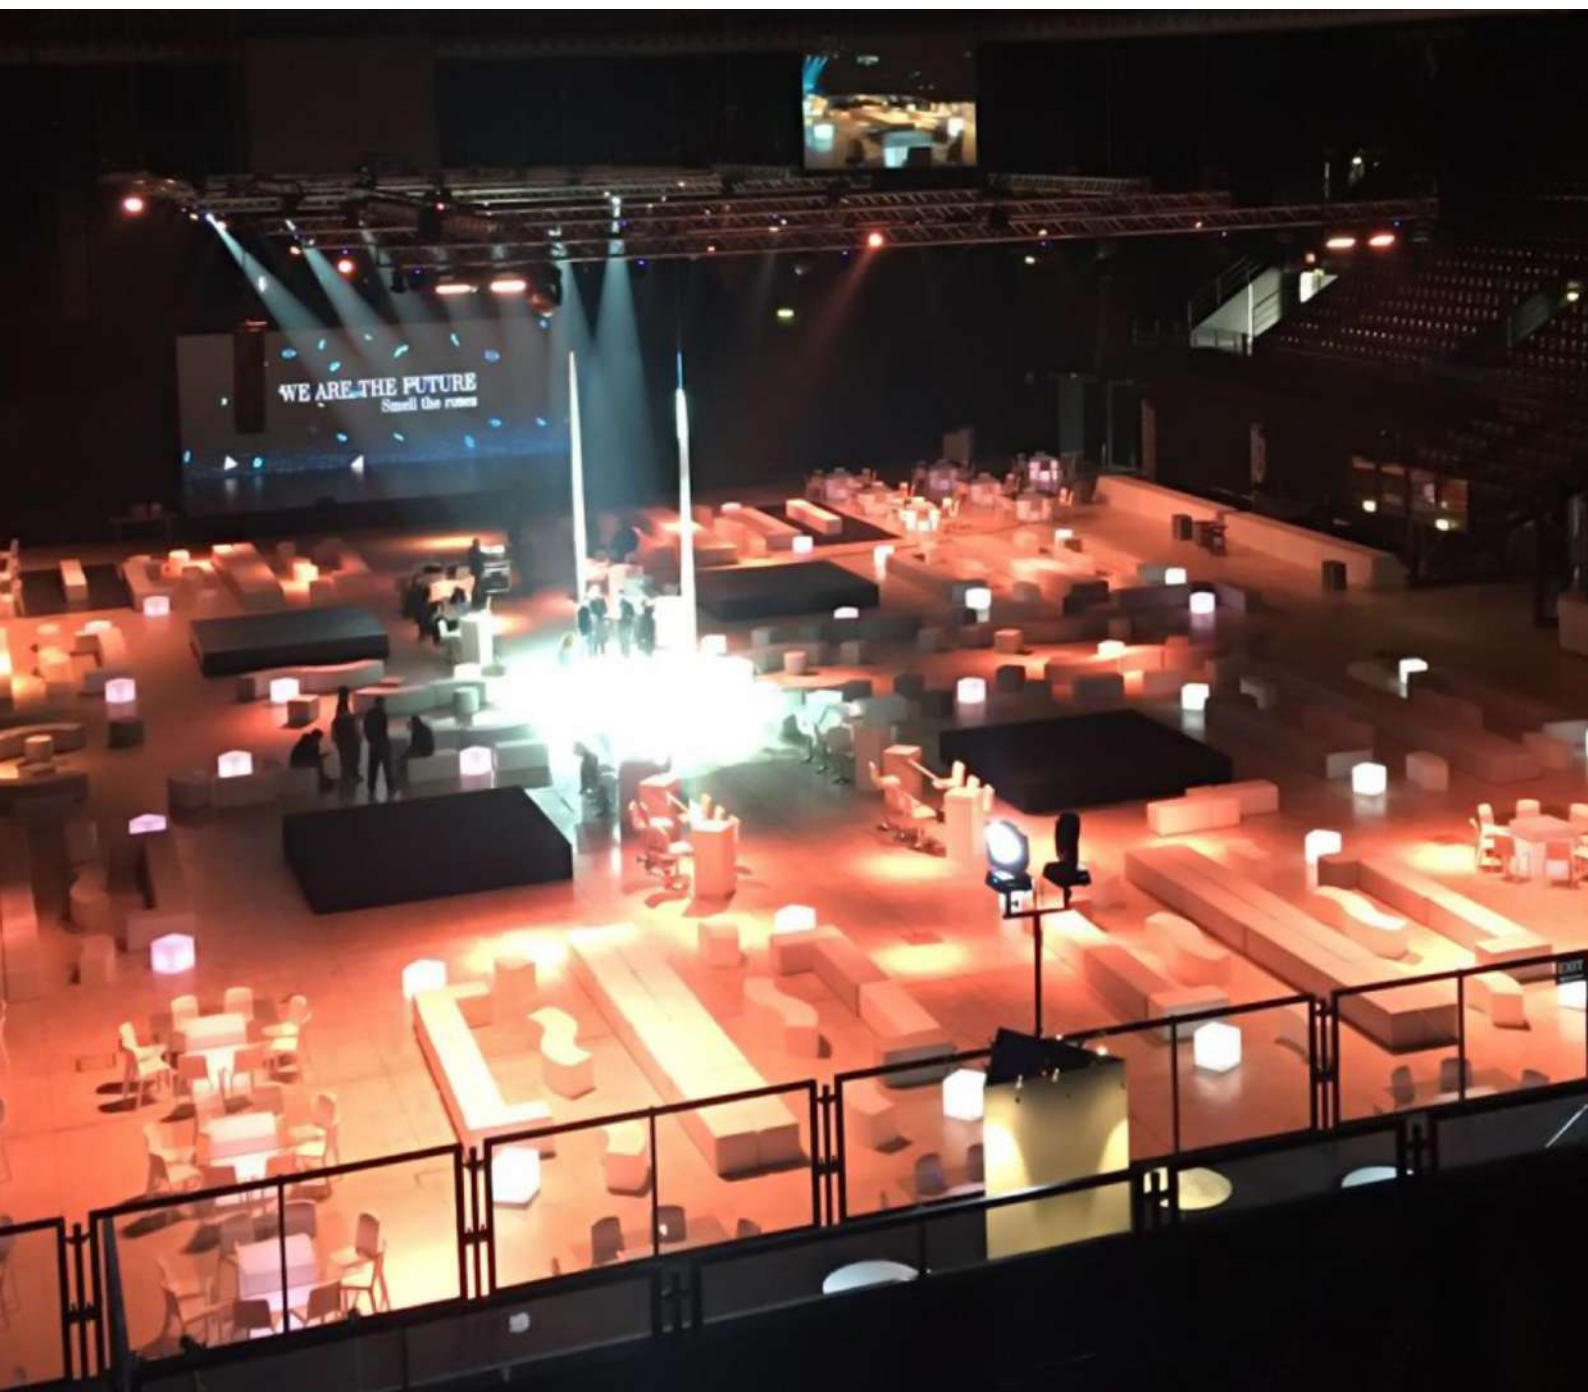

65" Led

● NERO

LT17

● NERO

LT18

15"

● NERO

↔ BASE † ALTEZZA ☁ ADATTO AD AMBIENTI ESTERNI 💡 LUMINOSO