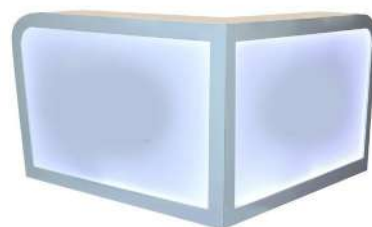

↔ 200x50 cm ↓ 100 cm

 BIANCO

DK17

↔ 140x50 cm ↓ 100 cm

○ COLORE A SCELTA

DK18

↔ 200x50 cm ↓ 100 cm

○ COLORE A SCELTA

DK19

↔ 140x50 cm ↓ 100 cm

○ BIANCO

DK20

↔ 200x50 cm ↓ 100 cm

○ BIANCO

DK21

↔ 120x50 cm ↓ 100 cm

○ BIANCO

DK22

↔ 145x105x54 cm
↓ 100 cm

○ BIANCO

↔ BASE ↓ ALTEZZA ADATTO AD AMBIENTI ESTERNI LUMINOSO

DK23

↔ 100x50 cm ↓ 100 cm

○ BIANCO