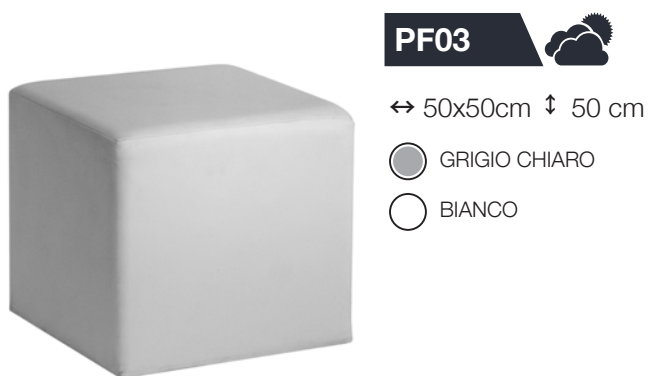

 BIANCO**PL07**

↔ 74x55 cm ↓ 80 cm

 BIANCO**PL08**

↔ 58x55 cm ↓ 80 cm

 BIANCO
Colore cuscino a scelta

↔ BASE ↓ ALTEZZA ADATTO AD AMBIENTI ESTERNI LUMINOSO CON CHIUSURA

PL09

↔ 72x66 cm ↓ 78 cm

○ BIANCO

↔ BASE ↓ ALTEZZA ☁️ ADATTO AD AMBIENTI ESTERNI 💡 LUMINOSO 🔑 CON CHIUSURA

06 POUF

↔ BASE ↓ ALTEZZA ☁️ ADATTO AD AMBIENTI ESTERNI 💡 LUMINOSO 🔑 CON CHIUSURA

POUF

07  **VETRINE**
E ESPOSITORI

VE01

↔ 40x100 cm ↓ 140 cm