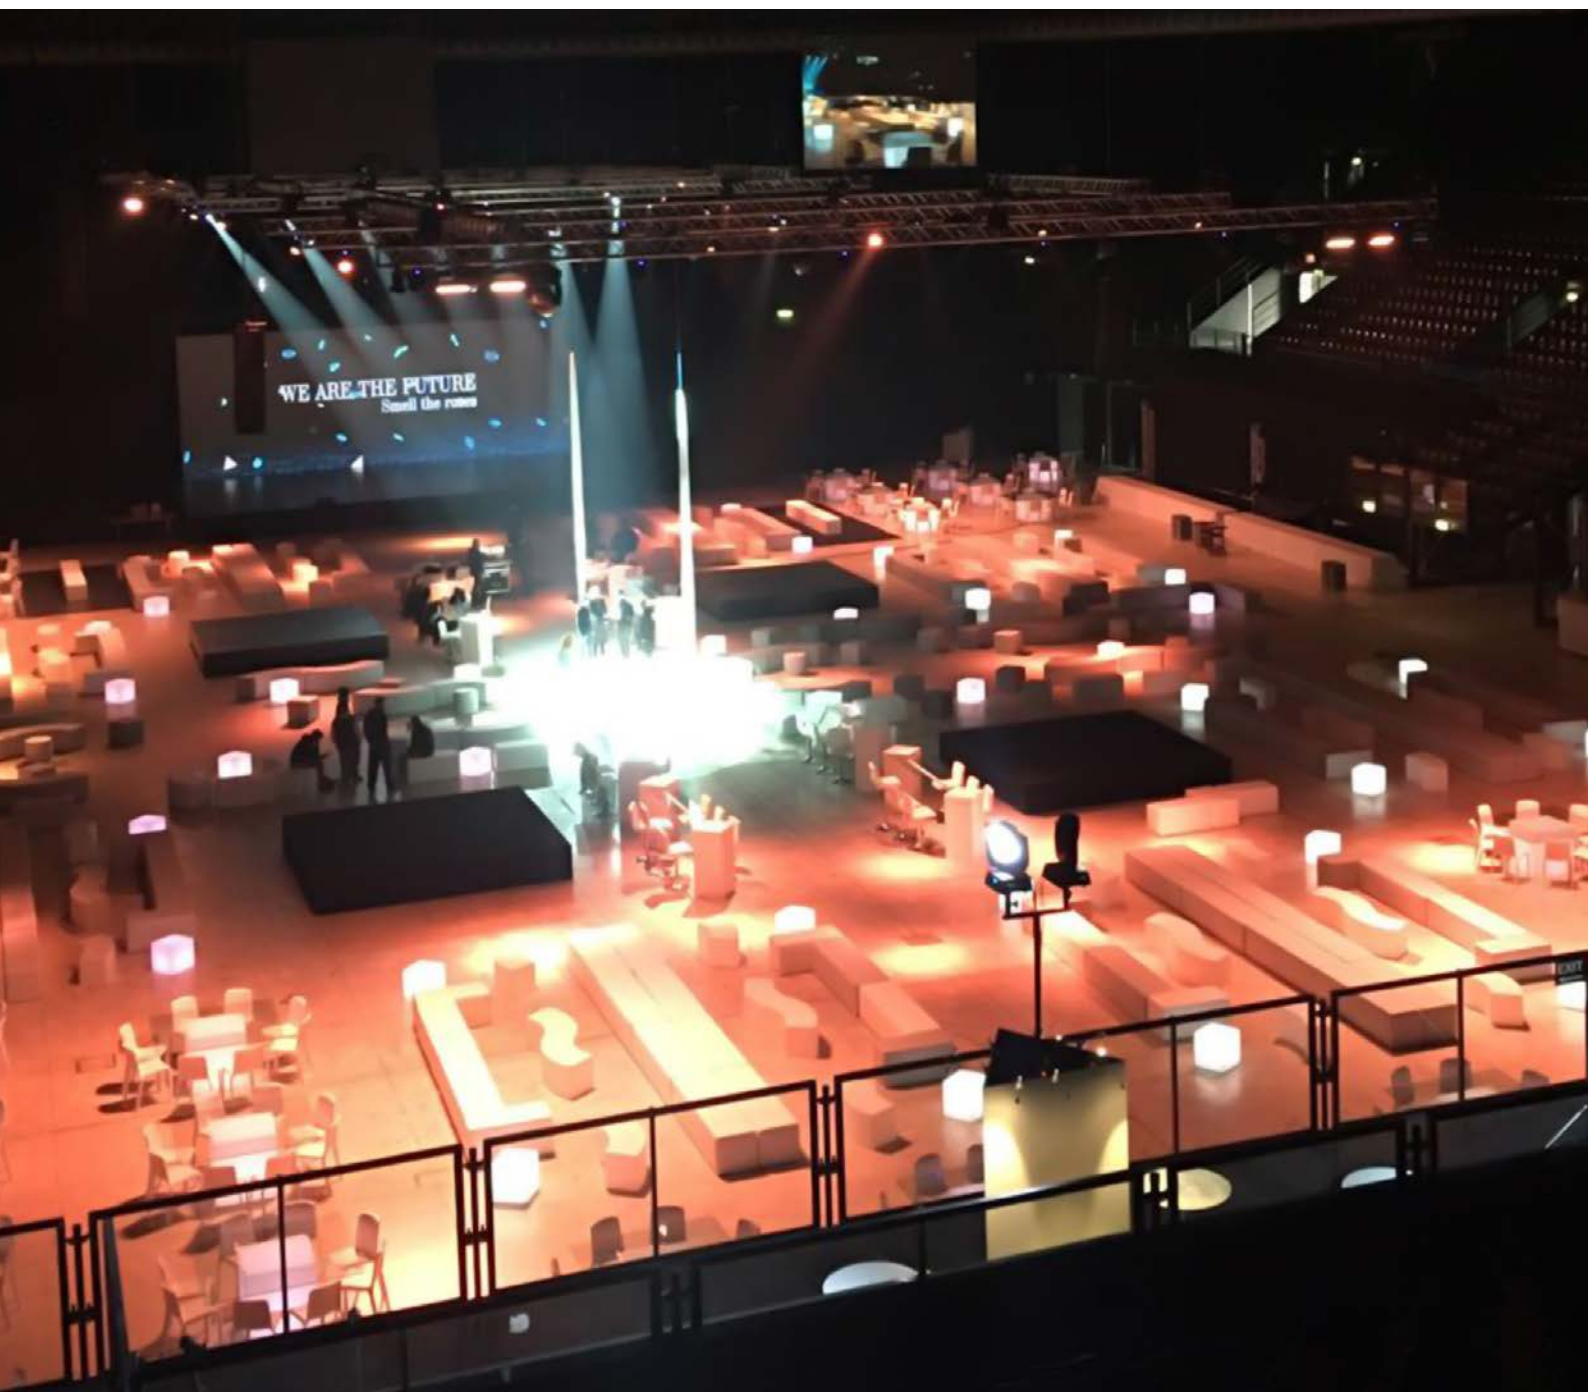

● NERO

LT17

● NERO

LT18

15"

● NERO

↔ BASE † ALTEZZA ☁ ADATTO AD AMBIENTI ESTERNI 💡 LUMINOSO 🔑 CON CHIUSURA