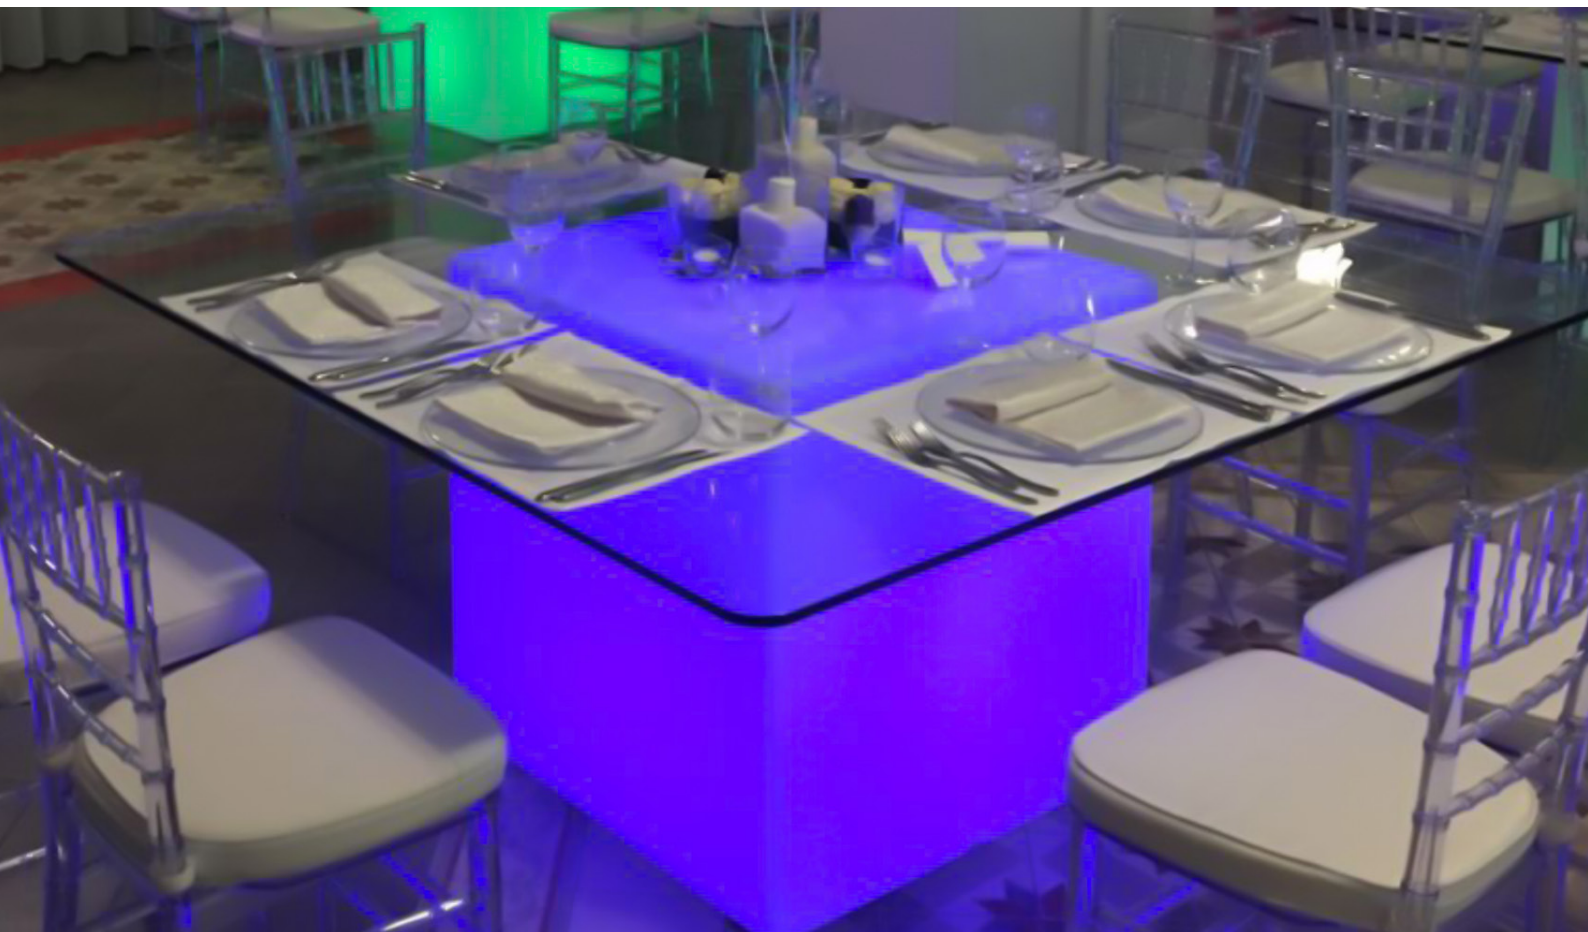

↔ BASE ↓ ALTEZZA ADATTO AD AMBIENTI ESTERNI LUMINOSO CON CHIUSURA